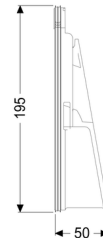

Część wsuwana do Staufixa DN125/150

Dane produktowe

Nr art.: 70242
GTIN: 4026092028285
Grupa Rabatowa: 90

Opis

Cechy ogólne:

Wielkość nominalna (DN):	125/150
Materiał:	Tworzywo sztuczne
Kolor:	fioletowy