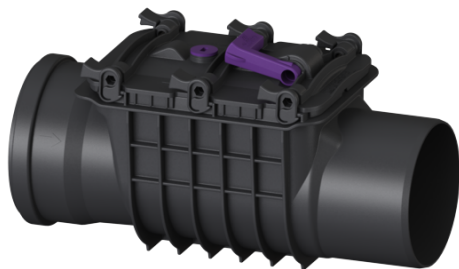

Zawór przeciwwzalewowy Staufix Basic DN 150, Typ 1 R, z zamknięciem awaryjnym

Dane produktowe

Nr art.: 72150R
GTIN: 4026092028384
Grupa Rabatowa: 10

Zalety

- Łatwe przebrojenie przy pomocy zestawów do przezbrajania
- Opcjonalna kłapa do ochrony przed gryzoniami dla dodatkowego bezpieczeństwa
- Szybka konserwacja i czyszczenie możliwe bez użycia narzędzi

Opis

Zawór przeciwwzalewowy do ścieków bez fekaliiów jest wyposażony w kłapę mechaniczną, która zamyka się podczas przepływu zwrotnego i jednocześnie służy jako ręczne zamknięcie awaryjne.

Modułowy system elementów KESSEL pozwala na bezproblemowe rozszerzenie istniejących urządzeń o drugą kłapę zwrotną.

Wielkość nominalna (DN):

150

Średnica zewnętrzna (DA):

160

Norma:

EN 13564

Wymiary:

Długość: 450 mm

Szerokość: 200 mm

Wysokość: 280 mm

Spadek: 9 mm

Blokada pokrywy: Zamknięcie szybkomocujące