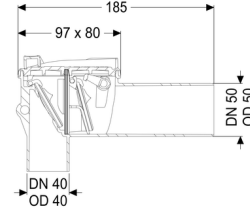

Zawór przeciwwzalewowy Staufix Syfon, DN 50, Umywalka, Typ 5

Dane produktowe

Nr art.: 73051
GTIN: 4026092027400
Grupa Rabatowa: 10

Zalety

- Idealny do modernizacji: możliwość zabudowania w istniejących przewodach rurowych
- Łatwa konserwacja i czyszczenie bez użycia narzędzi
- Odporny na korozję

Opis

Zawór przeciwwzalewowy do ścieków bez fekalii jest wyposażony w dwie kłapy mechaniczne, które samoczynnie zamykają się podczas przepływu zwrotnego. Jedna kłapa zwrotna służy jednocześnie jako ręczne zamknięcie awaryjne.

Rodzaj ścieków: Ścieki bez fekalii
Sposób zabudowy: zabudowa jako syfon umywalki

Wykonanie:

Zamknięcie awaryjne:	tak
Stan w momencie dostawy:	gotowy do instalacji
Ochrona przeciwwzalewowa:	Typ 5
Liczba mechanicznych kłap zwrotnych:	2

Cechy ogólne:

Wielkość nominalna (DN):	50
Kolor:	biały
Norma:	EN 13564