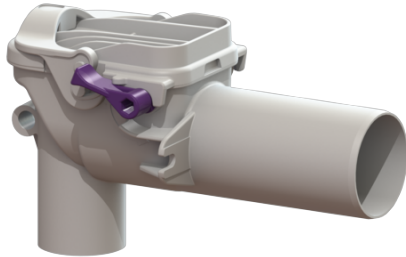

## Zawór przeciwwzalewowy Staufix Syfon, DN 50, Umywalka, Typ 5

### Zalety

- Idealny do modernizacji: możliwość zabudowania w istniejących przewodach rurowych
- Łatwa konserwacja i czyszczenie bez użycia narzędzi
- Odporny na korozję

### Opis

Zawór przeciwwzalewowy do ścieków bez fekalii jest wyposażony w dwie kłapy mechaniczne, które samoczynnie zamykają się podczas przepływu zwrotnego. Jedna kłapa zwrotna służy jednocześnie jako ręczne zamknięcie awaryjne.

### Cechy ogólne:

Wielkość nominalna (DN):	50
Kolor:	biały
Norma:	EN 13564

**Wymiary:**

Długość: 183 mm

Szerokość: 80 mm

Wysokość: 110 mm

Blokada pokrywy: Zamknięcie obsługiwane jedną ręką