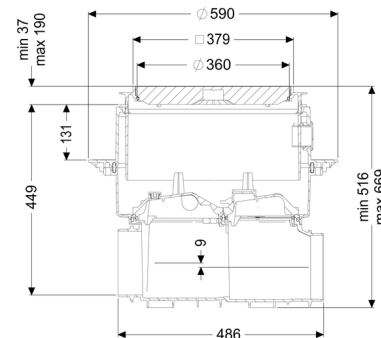

Rura do czyszczenia Controlfix bez króćca, Płyta podłogowa, czarny

Dane produktowe

Nr art.: 80000S
GTIN: 4026092053829
Grupa Rabatowa: 30

Zalety

- Łatwe przebrojenie na Staufix SWA
- Staufix FKA lub Pumpfix F
- Szybki
- dostęp bez użycia narzędzi w celu wyczyszczenia
- Dostępny jako kompletny zestaw lub zestaw modułowy

Zestaw modułowy do montażu w miejscu instalacji

Cechy ogólne:

Kolor:

czarny

Wymiary:

Długość:	486 mm
Szerokość:	590 mm
Wybranie, długość:	750 mm
Wybranie, szerokość:	750 mm

Zbiornik:

Głębokość zabudowy:	486 - 640 mm
Odporność na wodę gruntową od dolnej krawędzi dna:	3 000 mm

Zbiornik / korpus podstawowy:

Wariant króćca:	Opcjonalnie
Możliwość regulacji wysokości:	Nasada teleskopowa

Cechy pokrywy:

Rodzaj pokrywy:	Pokrywa
Materiał pokrywy:	Tworzywo sztuczne
Kolor pokrywy:	czarny
Klasa obciążenia:	L 15 (EN 1253-1)
Długość:	366 mm
Szerokość:	366 mm
Szczelność:	wodoszczelny
Blokada:	Lock & Lift
Spadek:	9 mm