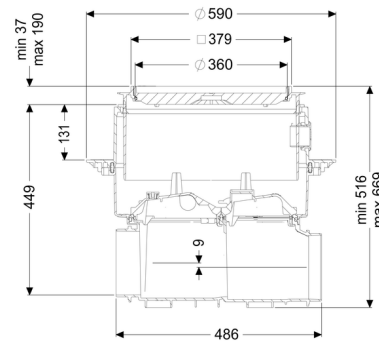

Rura do czyszczenia Controlfix bez króćca, Płyta podłogowa, do wklejenia płytek

Dane produktowe

Nr art.: 80000X
GTIN: 4026092073049
Grupa Rabatowa: 30

Zalety

- Łatwe przebrojenie na Staufix SWA
- Staufix FKA lub Pumpfix F
- Szybki
- dostęp bez użycia narzędzi w celu wyczyszczenia
- Dostępny jako kompletny zestaw lub zestaw modułowy

Zestaw modułowy do montażu w miejscu instalacji

Cechy ogólne:

Kolor: czarny

Wymiary:

Długość: 486 mm
Szerokość: 590 mm
Wybranie, długość: 750 mm
Wybranie, szerokość: 750 mm

Zbiornik:

Głębokość zabudowy: 486 - 640 mm
Odporność na wodę gruntową od dolnej krawędzi dna: 3 000 mm

Zbiornik / korpus podstawowy:

Wariant króćca: Opcjonalnie
Możliwość regulacji wysokości: Nasada teleskopowa

Cechy pokrywy:

Rodzaj pokrywy: Pokrywa do wklejenia płytek
Materiał pokrywy: Tworzywo sztuczne
maks. grubość podłogi : 16 mm
Klasa obciążenia: K 3 (EN 1253-1)
Długość: 366 mm
Szerokość: 366 mm
Szczelność: wodoszczelny
Blokada: Lock & Lift
Spadek: 9 mm