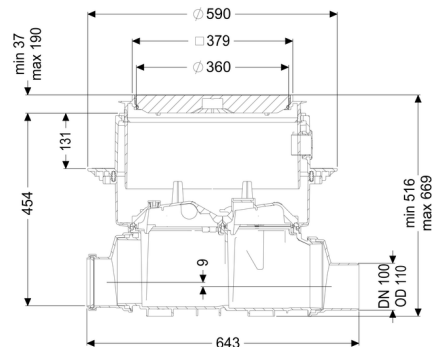

Rura do czyszczenia Controlfix DN 100, Płyta podłogowa, czarny

Dane produktowe

Nr art.: 80100S
GTIN: 4026092004050
Grupa Rabatowa: 30

Zalety

- Łatwe przebrojenie na Staufix SWA
- Staufix FKA lub Pumpfix F
- Szybki
- dostęp bez użycia narzędzi w celu wyczyszczenia
- Dostępny jako kompletny zestaw lub zestaw modułowy

gotowy do instalacji (części łączące do podłączenia w miejscu instalacji)

Cechy ogólne:

Wielkość nominalna (DN):	100
Średnica zewnętrzna (DA):	110
Kolor:	czarny

Wymiary:

Długość:	486 mm
Szerokość:	590 mm
Wybranie, długość:	750 mm
Wybranie, szerokość:	750 mm

Zbiornik:

Głębokość zabudowy:	486 - 640 mm
Odporność na wodę gruntową od dolnej krawędzi dna:	3 000 mm

Zbiornik / korpus podstawowy:

Wariant króćca:	Z króćcem bosym i kielichem
Możliwość regulacji wysokości:	Nasada teleskopowa

Cechy pokrywy:

Rodzaj pokrywy:	Pokrywa
Materiał pokrywy:	Tworzywo sztuczne
Kolor pokrywy:	czarny
Klasa obciążenia:	L 15 (EN 1253-1)
Długość:	366 mm
Szerokość:	366 mm
Szczelność:	wodoszczelny
Blokada:	Lock & Lift
Spadek:	9 mm