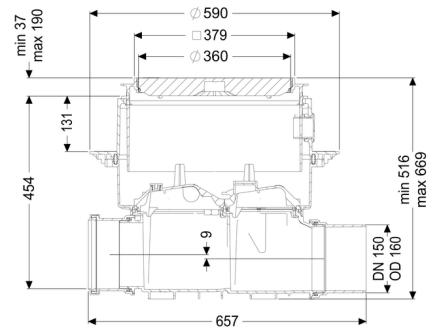

Rura do czyszczenia Controlfix DN 150, Płyta podłogowa, czarny

Dane produktowe

Nr art.: 80150S
GTIN: 4026092004098
Grupa Rabatowa: 30

Zalety

- Łatwe przebrojenie na Staufix SWA
- Staufix FKA lub Pumpfix F
- Szybki
- dostęp bez użycia narzędzi w celu wyczyszczenia
- Dostępny jako kompletny zestaw lub zestaw modułowy

gotowy do instalacji (części łączące do podłączenia w miejscu instalacji)

Cechy ogólne:

Wielkość nominalna (DN):	150
Średnica zewnętrzna (DA):	160
Kolor:	czarny

Wymiary:

Długość:	486 mm
Szerokość:	590 mm
Wybranie, długość:	750 mm
Wybranie, szerokość:	750 mm

Zbiornik:

Głębokość zabudowy:	486 - 640 mm
Odporność na wodę gruntową od dolnej krawędzi dna:	3 000 mm

Zbiornik / korpus podstawowy:

Wariant króćca:	Z króćcem bosym i kielichem
Możliwość regulacji wysokości:	Nasada teleskopowa

Cechy pokrywy:

Rodzaj pokrywy:	Pokrywa
Materiał pokrywy:	Tworzywo sztuczne
Kolor pokrywy:	czarny
Klasa obciążenia:	L 15 (EN 1253-1)
Długość:	366 mm
Szerokość:	366 mm
Szczelność:	wodoszczelny
Blokada:	Lock & Lift
Spadek:	9 mm