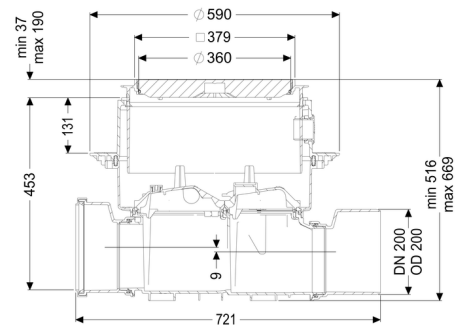

Rura do czyszczenia Controlfix DN 200, Płyta podłogowa, czarny

Dane produktowe

Nr art.: 80200S
 GTIN: 4026092046647
 Grupa Rabatowa: 30

Zalety

- Łatwe przebrojenie na Staufix SWA
- Staufix FKA lub Pumpfix F
- Szybki
- dostęp bez użycia narzędzi w celu wyczyszczenia
- Dostępny jako kompletny zestaw lub zestaw modułowy

gotowy do instalacji (części łączące do podłączenia w miejscu instalacji)

Cechy ogólne:

Wielkość nominalna (DN):	200
Średnica zewnętrzna (DA):	200
Wskazówka dotycząca wielkości nominalnej:	hydraulicznie odpowiada DN 150
Kolor:	czarny

Wymiary:

Długość:	486 mm
Szerokość:	590 mm
Wybranie, długość:	750 mm
Wybranie, szerokość:	750 mm

Zbiornik:

Głębokość zabudowy:	486 - 640 mm
Odporność na wodę gruntową od dolnej krawędzi dna:	3 000 mm

Zbiornik / korpus podstawowy:

Wariant króćca:	Z króćcem bosym i kielichem
Możliwość regulacji wysokości:	Nasada teleskopowa

Cechy pokrywy:

Rodzaj pokrywy:	Pokrywa
Materiał pokrywy:	Tworzywo sztuczne
Kolor pokrywy:	czarny
Klasa obciążenia:	L 15 (EN 1253-1)
Długość:	366 mm
Szerokość:	366 mm
Szczelność:	wodoszczelny
Blokada:	Lock & Lift
Spadek:	9 mm