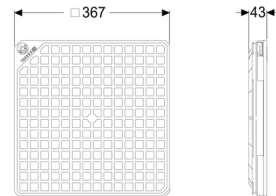

(830050)

Dane produktowe

Nr art.: 830050
GTIN: 4026092077269
Grupa Rabatowa: 10

Opis

Cechy ogólne:

Materiał: Tworzywo sztuczne
Kolor: czarny

Cechy pokrywy:

Rodzaj pokrywy: Pokrywa
Długość: 366 mm
Szerokość: 366 mm