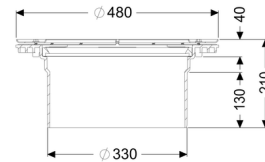

Przedłużka Pogłębiona zabudowa, Kołnierz/przeciwkołnierz

Dane produktowe

Nr art.: 830073
GTIN: 4026092076880
Grupa Rabatowa: 10

Opis

Przedłużka do pogłębionej zabudowy, z kołnierzem i przeciwkołnierzem ze stali nierdzewnej, do przyłączenia do taśmy uszczelniającej w miejscu instalacji, pasująca do urządzeń przeznaczonych do zabudowy w płycie podłogowej, z uszczelką, maksymalne przedłużenie 147 mm. W przypadku głębszej zabudowy należy zwrócić uwagę na dostęp serwisowy.

Wykonanie:

Uszczelka: Uszczelka wargowa

Cechy ogólne:

Materiał: Tworzywo sztuczne
Kolor: czarny

Wymiary:

Średnica: 480 mm