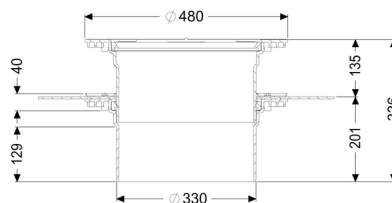

Przedłużka Płyta podłogowa, do betonu wodoszczelnego

Dane produktowe

Nr art.: 830075
GTIN: 4026092076897
Grupa Rabatowa: 10

Opis

Przedłużka z kołnierzem do zabudowy w betonie wodoszczelnym, z zestawem uszczelniającym, składającym się z przeciwkołnierza ze stali nierdzewnej ze śrubami, elastomerowej maty uszczelniającej z NK/SBR o średnicy 700 mm, maksymalne przedłużenie 294 mm

Wykonanie:

Uszczelka: Uszczelka wargowa

Cechy ogólne:

Materiał: Tworzywo sztuczne
Kolor: czarny

Wymiary:

Średnica: 480 mm