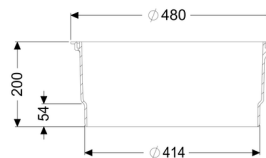

## Przedłużka Wysokość: 200 mm

### Wymiary:

Średnica: 480 mm  
Szerokość w świetle (LW): 400