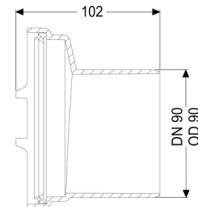

Króciec bosy DN 90

Dane produktowe

Nr art.: 83090
GTIN: 4026092076927
Grupa Rabatowa: 30

Opis

Króciec bosy służący za króciec rurowy można zdjąć i przymocować z obu stron

Cechy ogólne:

Wielkość nominalna (DN):	90
Średnica zewnętrzna (DA):	90
Materiał:	Tworzywo sztuczne
Kolor:	czarny