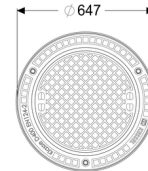

Właz żeliwny, klasy D, ryglowany

Dane produktowe

Nr art.: 860136
GTIN: 4026092007495
Grupa Rabatowa: 60

Opis

Cechy ogólne:

Materiał: Żeliwo szare
Kolor: czarny

Cechy pokrywy:

Blokada: przykręcony