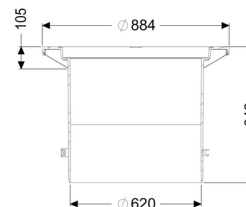

Nasada tworzywo sztuczne do pokr. żel.

Dane produktowe

Nr art.: 860141
GTIN: 4026092035061
Grupa Rabatowa: 60

Opis

Wymiary:

Szerokość: 875 mm
Wysokość: 636 mm