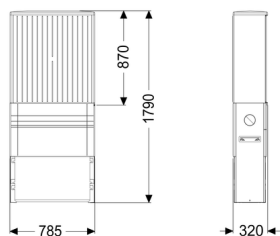

Zewnętrzna szafa sterownicza Szerokość: 785 mm, do zabudowy urządzeń sterujących

Dane produktowe

Nr art.: 97723
GTIN: 4026092072929
Grupa Rabatowa: 60

Opis

Zewnętrzna szafka sterownicza do zabudowy urządzenia sterującego, modemu, ogrzewania i lampy ostrzegawczej, poza budynkiem, składająca się z cokołu, szafy i płyty montażowej.

Wymiary:

Szerokość: 785 mm
Wysokość: 1740 mm